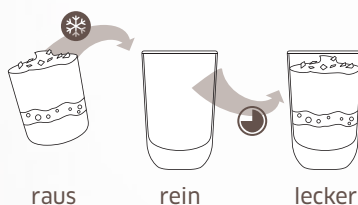

Individual
Solutions

TK-Dessert Gartenfräulein

Sonder-Edition ab Februar 2020.
Solange der Vorrat reicht!

*Zart-würzige
Basilikumhousse*

*Feine
Sahnecreme*

*Fruchtigen
Erdbeerspiegel*

Ihre Vorteile

- + Qualität:** Harmonisch abgestimmte Rezeptur mit handwerklichem Charakter und hochwertigen Zutaten
- + Einfache Zubereitung:** Tiefgefrorenes Dessert in das Glas einsetzen, auftauen lassen und gekühlt servieren
- + Kalkulationssicherheit:** Keine versteckten Kosten – das Rundum-sorglos-Paket für Ihr Dessertangebot

Für einen kurzfristigen Bedarf bei Raumtemperatur ca. 2,5 Stunden auftauen lassen.

Gleich bestellen!

DOP-Art.-Nr.	EAN-Nr.	Artikel	Produkt-eigenschaften	Bestelleinheit/ Ergiebigkeit	Nährwerte je 100 g:							Palettierung
					Energie	Fett	davon gesättigte Fettsäuren	Kohlenhydrate	davon Zucker	Eiweiß	Salz	
1-39-281087	4006733012736	TK-Dessert Gartenfräulein		1 x 3,98 kg Kt. (48 St à 83,0 g)	819 kJ 196 kcal	13,0 g	8,4 g	18,0 g	13,0 g	2,7 g	0,1 g	6/Lage 66/Palette